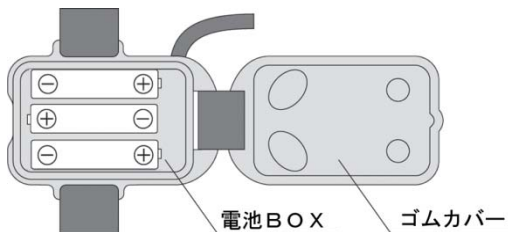

どこでも使える簡易型ヘッドライト キャリーライト 取扱説明書

※本製品をご使用になる前に、必ずこの取扱説明書をお読みください。

このたびはキャリーライトをお買い上げいただき、ありがとうございます。

ご使用前には、必ずこの説明書を最後までお読みいただき、本器の取り扱い方法を十分ご理解の上、ご愛用ください。

なおこの説明書は大切に保管いただくよう、お願い申し上げます。

■各部の名称と操作

- ◆ベルトを調整して頭の大きさに合わせてください。
- ◆ライト部には角度調整機能がついています（最大90度）。
- ◆本体スイッチを1回押すと点灯し、再度押すと消灯します。

付属品：アクリル製 遮光板

- ◆照射範囲を狭めることができます。お好みによりご使用ください。
- 1. 表面のキズ防止用シートをはがします。
- 2. 裏面のシートをはがし、ライトの照射部分に貼り付けてください。

■バッテリーユニットの交換

1. 電池BOXのゴムカバーを開きます。
 2. 電池の＋極を確認して、単4形乾電池3本を図のようにセットしてください。
- ※乾電池は別売です。
- ※乾電池が発熱、液漏れ、破損する恐れがありますので、＋方向は必ず正しくセットしてください。

■製品仕様

電源：単4形乾電池3本（別売） 点灯方式：LEDライト 照射時間：10時間連続使用可能

外形寸法：ライト／47×52×50（mm） 電池BOX／70×57×23（mm）

質量：約115g（電池込） おもな材質：ABS樹脂