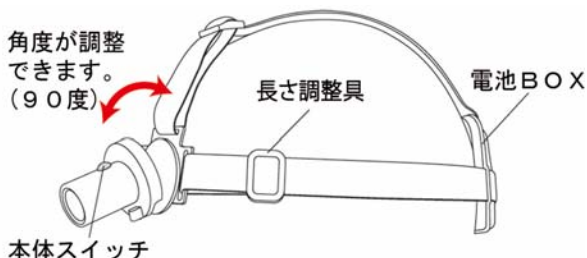

どこでも使える簡易型ヘッドライト キャリーライト 取扱説明書

※本製品をご使用になる前に、必ずこの取扱説明書をお読みください。

このたびはキャリーライトをお買い上げいただき、ありがとうございます。

ご使用前には、必ずこの説明書を最後までお読みいただき、本器の取り扱い方法を十分ご理解の上、ご愛用ください。

なおこの説明書は大切に保管いただくよう、お願い申し上げます。

■各部の名称と操作

- ◆ベルトを調整して頭の大きさに合わせてください。
- ◆ライト部には角度調整機能がついています（最大90度）。
- ◆本体スイッチを1回押すと点灯し、再度押すと消灯します。

付属品：アクリル製 遮光板

- ◆照射範囲を狭めることができます。お好みによりご使用ください。
- 1. 表面のキズ防止用シートをはがします。
- 2. 裏面のシートをはがし、ライトの照射部分に貼り付けてください。

■バッテリーユニットの交換

1. 電池BOXのゴムカバーを開きます。
 2. 電池の＋極を確認して、単4形乾電池3本を図のようにセットしてください。
- ※乾電池は別売です。
- ※乾電池が発熱、液漏れ、破損する恐れがありますので、＋方向は必ず正しくセットしてください。

■製品仕様

電源：単4形乾電池3本（別売） 点灯方式：LEDライト 照射時間：10時間連続使用可能

外形寸法：ライト／47×52×50（mm） 電池BOX／70×57×23（mm）

質量：約115g（電池込） おもな材質：ABS樹脂