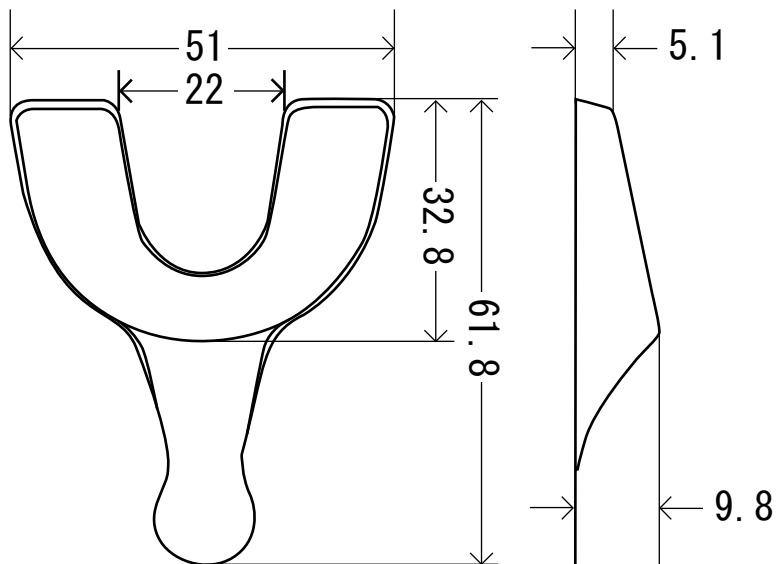

● イオントレー

【禁忌・禁止】
再使用禁止

【包装】

SS	20個入	定価	3,600円
	100個入	定価	13,700円
S	20個入	定価	3,800円
	100個入	定価	14,800円
M	20個入	定価	4,200円
	100個入	定価	15,900円

SS：幼児用

単位：mm

S：低学年用

M：高学年・成人用