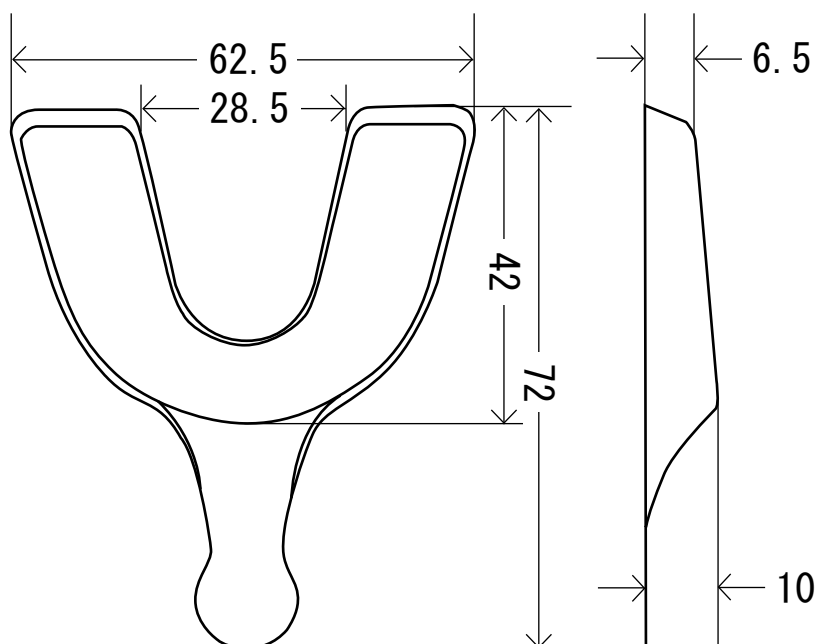

● イオントレー

【禁忌・禁止】
再使用禁止

【包装】

SS	20個入	定価	3,600円
	100個入	定価	13,700円
S	20個入	定価	3,800円
	100個入	定価	14,800円
M	20個入	定価	4,200円
	100個入	定価	15,900円

SS：幼児用

単位：mm

S：低学年用

M：高学年・成人用