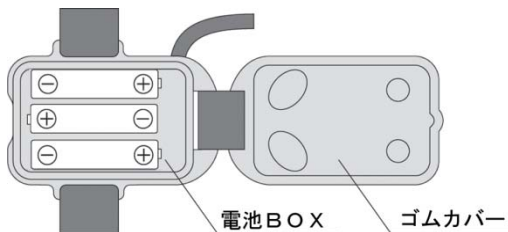

## ■各部の名称と操作

- ◆ベルトを調整して頭の大きさに合わせてください。
- ◆ライト部には角度調整機能がついています（最大90度）。
- ◆本体スイッチを1回押すと点灯し、再度押すと消灯します。

付属品：アクリル製 遮光板

- ◆照射範囲を狭めることができます。お好みによりご使用ください。
- 1. 表面のキズ防止用シートをはがします。
- 2. 裏面のシートをはがし、ライトの照射部分に貼り付けてください。

## ■バッテリーユニットの交換

1. 電池BOXのゴムカバーを開きます。
  2. 電池の＋極を確認して、単4形乾電池3本を図のようにセットしてください。
- ※乾電池は別売です。
- ※乾電池が発熱、液漏れ、破損する恐れがありますので、＋方向は必ず正しくセットしてください。