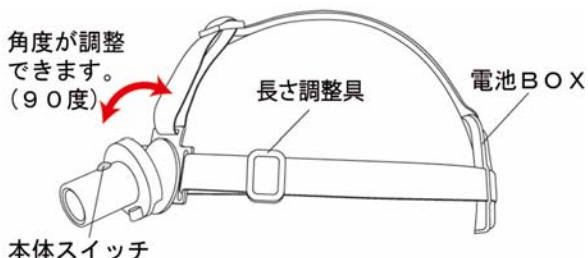

## ■各部の名称と操作

- ◆ベルトを調整して頭の大きさに合わせてください。
- ◆ライト部には角度調整機能がついています（最大90度）。
- ◆本体スイッチを1回押すと点灯し、再度押すと消灯します。

付属品：アクリル製 遮光板

- ◆照射範囲を狭めることができます。お好みによりご使用ください。
- 1. 表面のキズ防止用シートをはがします。
- 2. 裏面のシートをはがし、ライトの照射部分に貼り付けてください。